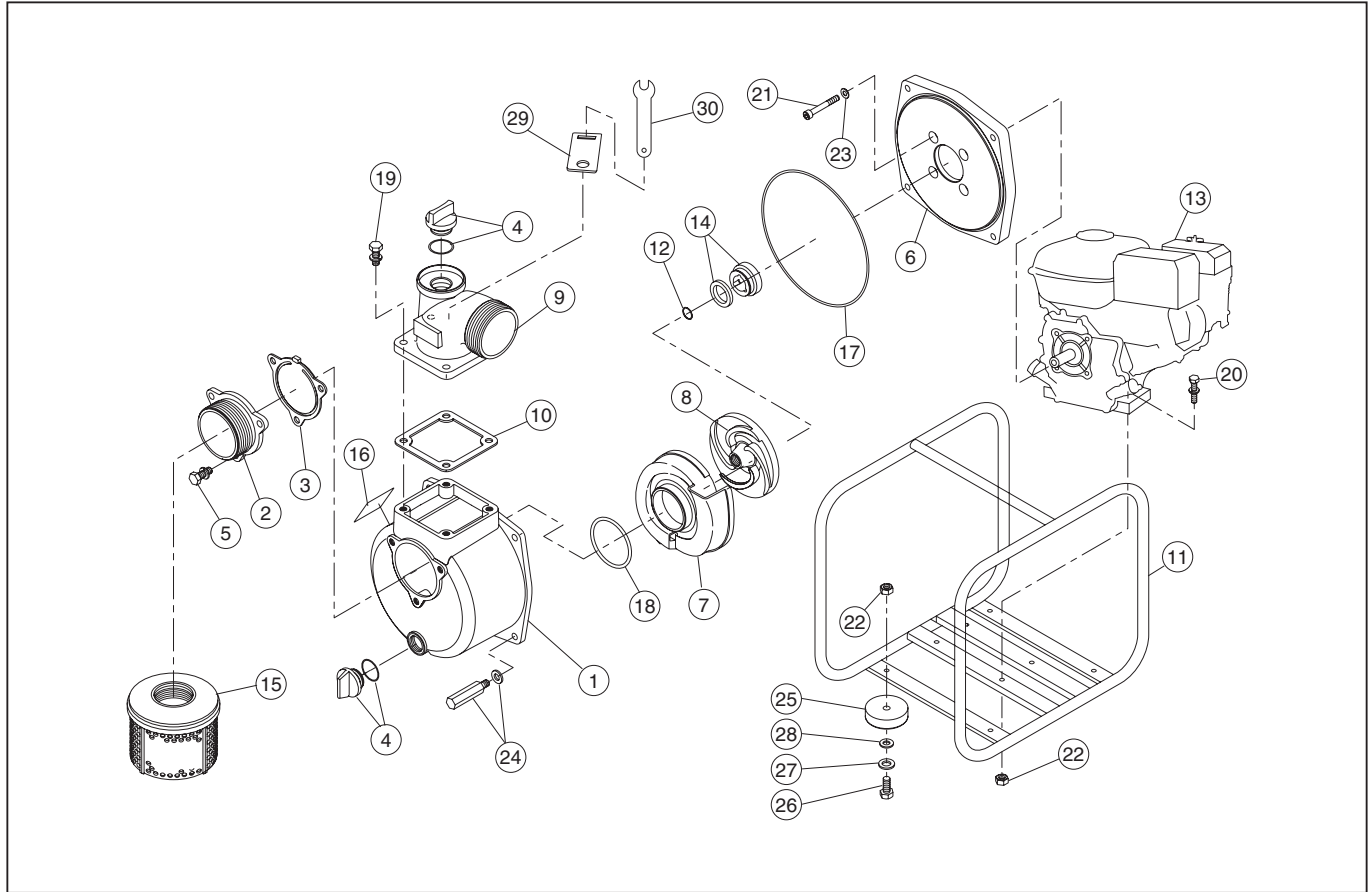

SEH-50T

DWG NO.011980107 MODEL:SEH-50X FORM:SEH-50X-BCM

No.	PARTS CODE	PARTS NAME	QTY	MATERIAL	SIZE	REMARKS
1	012019501	Pump Casing	1	ADC	(0112578)	
2	011282201	Suction Flange	1	ADC		
3	011266501	Check Valve	1	NBR		
4	011807802	20A Plug Set	1			
5	743119045	Bolt M8X20	3	SWRM	M8X20	
6	011402702	Flange Bracket	1			
7	011516901	Volute Casing	1	FCD		
8	011516801	Impeller	1	FCD		
9	012068701	Delivery Flange	1			
10	011054102	Flange Packing	1	CR		
11	011725801	Base Set	1			
12	011046601	Adjusting Washer	3	BSP		
13	011434502	Engine(With Oil Alert)	1	HONDA GX120U1WKT2	CE · USA	
14	011515902	Mechanical Seal	1			
15	011189301	Strainer	1			
16	011522902	Name Plate	1	T FILM		
17	011501401	O-Ring 1517-42.5	1	NBR	1517-42.5	
18	011279201	O-Ring P54	1	NBR	P54	
19	743119047	Bolt M8X25	4	SWRM	M8X25	
20	743119051	Bolt M8X35	4	SWRM	M8X35	
21	734532076	Socket Bolt M8X60	4	SCM	M8X60	
22	827419008	Nut M8	8	SWRM	M8	
23	854255008	Seal Washe Φ 8	4		ϕ 8	
24	011511501	Long Bolt M8X118	4		M8X118	
25	011734501	Cushion Rubber Set	1			
26	735719148	Bolt M8X20	4		M8X20	
27	843822008	Spring Washer Φ 8	4		ϕ 8	
28	846007008	Washer Φ 8	4		ϕ 8	
29	011523001	Spanner Holder 13mm	1		13mm	
30	011518501	Spanner 13mm	1		13mm	